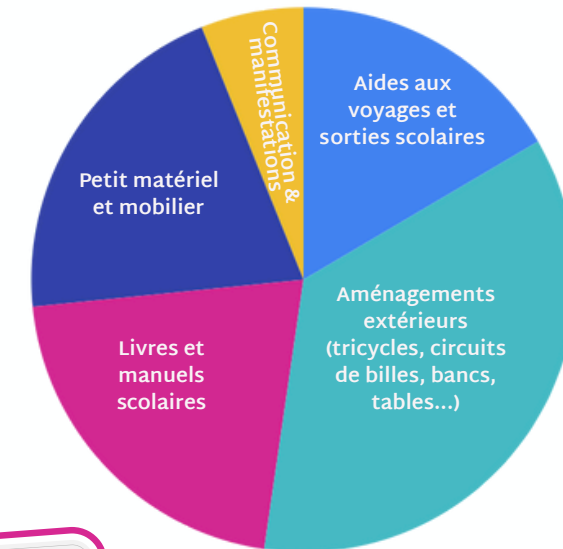

Des moments forts toute l'année :

Maternelles & Primaires

- Café d'accueil
- Noël : décoration des écoles
- Goûters festifs (Épiphanie, Chandeleur...)
- Fêtes des écoles

Pour tous

- Aides ponctuelles (financières, logistiques)
- Rallye de rentrée, Ateliers éducatifs, conférences,
- Courir à Brive

Créer du lien & financer des projets pour nos enfants

- Cross,
- Forum des métiers pour les collèves
- ForTerm : orientation pour les terminales

- Marchés de Noël
- Loto
- Ventes solidaires (chocolats, sapins, objets divers, buvettes)

Collèges & Lycée

nos actions lucratives

Les projets financés :

Répartition des aides fournies par l'APEL Edmond Michelet ces dernières années

Un travail de fond engagé depuis plusieurs années pour limiter le poids des cartables : lutrins, casiers, achat de manuels à disposition des élèves en classe et en étude, cahiers de 48 pages maximum